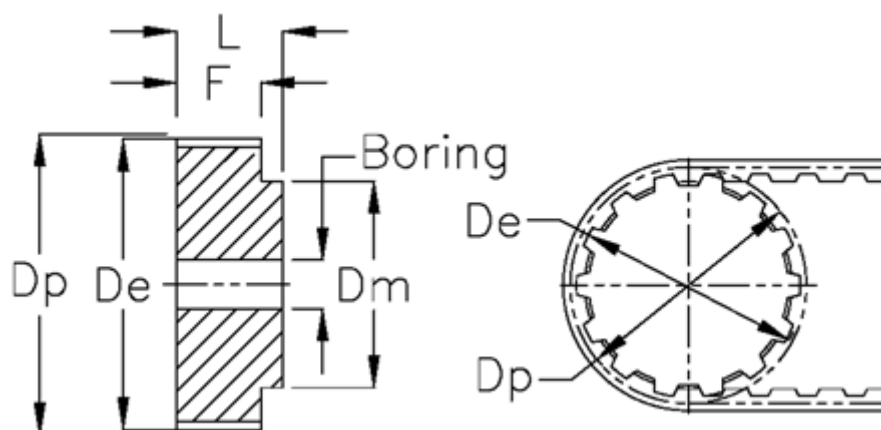

Varenummer: 60415366048
Beskrivelse: Tandremskive 66 T10 48/0

Mål

De	= 150.95	Type = T10
Dm	= 95	V•gt = 2.83
Dp	= 152.95	
F	= 56	
Forboring	= 16	
L	= 66	
Rembredde	= - 50 mm	
Tandantal	= 48	